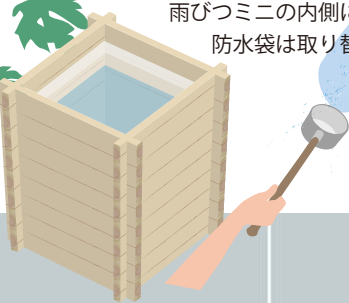

雨櫃 AMEBITS mini

林野庁のポイントがつく

お米を入れる箱は「米びつ」

雨を入れる箱は？

… それは、「雨びつ」

雨びつミニは、木をはめ合わせて組み立てる、ちょっとお茶目で、
とってもお洒落な雨水タンク。災害時にも助かる自前の水源です。

8段積んで、約 120ℓ
AMEBITSmini120
¥80,000 (税別)

9段積んで、約 135ℓ
AMEBITSmini135
¥87,500 (税別)

10段積んで、約 150ℓ
AMEBITSmini150
¥95,000 (税別)

● 寸法と主な仕様

- 外形の寸法 : 幅 580mm × 蛇口含む奥行き 620mm × 高さ 840・945・1050mm
- タンクの内寸 : 420mm × 420mm × 深さ 700・805・910mm
- タンクの構造材: 国産杉 (防腐処理材: モクポー AAC 加圧注入)
- タンクの内部材: ポリエチレン防水袋、特製配管継手養生材、防虫ネット
- 雨水の流入出口: ホース接続口 × 1 個、蛇口 × 1 個
- 雨水集水装置 : 雨水集水器「マイホームライト」

● 設置方法

雨びつミニの内側には、ポリエチレンの防水袋。蓋の下には虫除けネット。防水袋は取り替えることができます。市販の大型ポリ袋でも使えます。

雨水は天然の蒸留水。
有機物が少ないから腐りにく〜い。
軟水なので洗物もよく落ちる〜。

● 組み立て方 … 工具は要らな〜い!

● 表面仕上げ: 無塗装

※お客様で塗装することができます。木目が生きるオイル仕上げがおすすめです。

塗装例「匠の塗油・彩速シリーズ」くろ、あかさび色