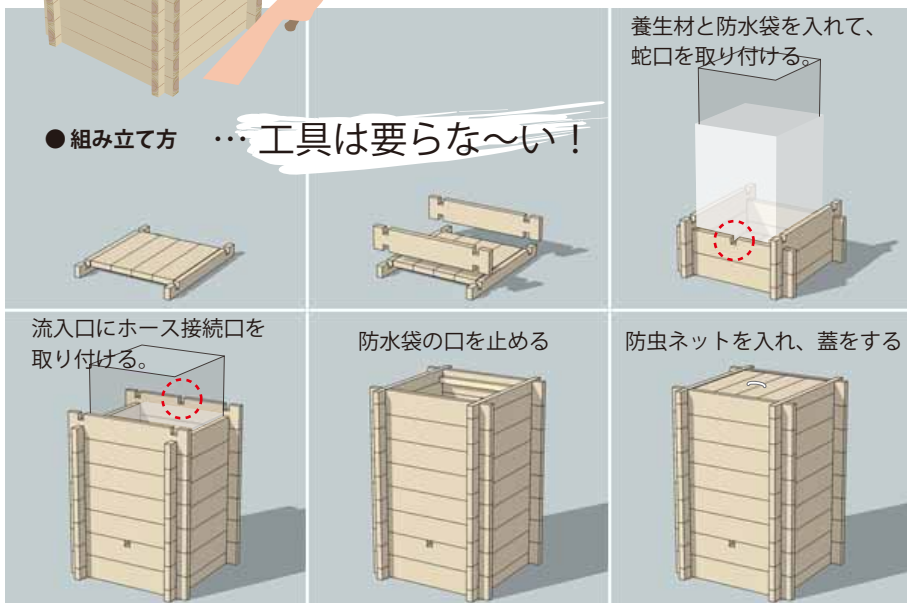

雨櫃 AMEBITS mini

林野庁のポイントがつく

お米を入れる箱は「米びつ」

雨を入れる箱は？

… それは、「雨びつ」

雨びつミニは、木をはめ合わせて組み立てる、ちょっとお茶目で、
とってもお洒落な雨水タンク。災害時にも助かる自前の水源です。

8段積んで、約 120ℓ
AMEBITSmini120
¥80,000 (税別)

9段積んで、約 135ℓ
AMEBITSmini135
¥87,500 (税別)

10段積んで、約 150ℓ
AMEBITSmini150
¥95,000 (税別)

● 寸法と主な仕様

- 外形の寸法 : 幅 580mm × 蛇口含む奥行き 620mm × 高さ 840・945・1050mm
- タンクの内寸 : 420mm × 420mm × 深さ 700・805・910mm
- タンクの構造材: 国産杉 (防腐処理材: モクポー AAC 加圧注入)
- タンクの内部材: ポリエチレン防水袋、特製配管継手養生材、防虫ネット
- 雨水の流入出口: ホース接続口 × 1 個、蛇口 × 1 個
- 雨水集水装置 : 雨水集水器「マイホームライト」

● 設置方法

雨びつミニの内側には、ポリエチレンの防水袋。蓋の下には虫除けネット。防水袋は取り替えることができます。市販の大型ポリ袋でも使えます。

雨水は天然の蒸留水。
有機物が少ないから腐りにく〜い。
軟水なので洗物もよく落ちる〜。

● 組み立て方 … 工具は要らな〜い!

● 表面仕上げ: 無塗装

※お客様で塗装することができます。木目が生きるオイル仕上げがおすすめです。

塗装例「匠の塗油・彩速シリーズ」くろ、あかさび色