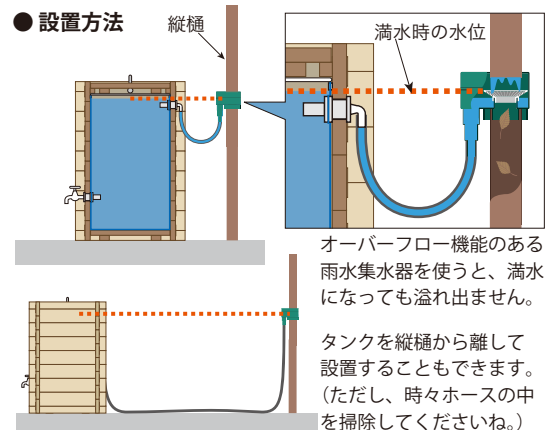

雨櫃 AMEBITS mini

林野庁のポイントがつく

お米を入れる箱は「米びつ」

雨を入れる箱は？

… それは、「雨びつ」

雨びつミニは、木をはめ合わせて組み立てる、ちょっとお茶目で、
とってもお洒落な雨水タンク。災害時にも助かる自前の水源です。

8段積んで、約 120ℓ
AMEBITSmini120
¥80,000 (税別)

9段積んで、約 135ℓ
AMEBITSmini135
¥87,500 (税別)

10段積んで、約 150ℓ
AMEBITSmini150
¥95,000 (税別)

● 寸法と主な仕様

- 外形の寸法 : 幅 580mm × 蛇口含む奥行き 620mm × 高さ 840・945・1050mm
- タンクの内寸 : 420mm × 420mm × 深さ 700・805・910mm
- タンクの構造材: 国産杉 (防腐処理材: モクポー AAC 加圧注入)
- タンクの内部材: ポリエチレン防水袋、特製配管継手養生材、防虫ネット
- 雨水の流入出口: ホース接続口 × 1 個、蛇口 × 1 個
- 雨水集水装置 : 雨水集水器「マイホームライト」

● 設置方法

雨びつミニの内側には、ポリエチレンの防水袋。蓋の下には虫除けネット。防水袋は取り替えることができます。市販の大型ポリ袋でも使えます。

雨水は天然の蒸留水。
有機物が少ないから腐りにく〜い。
軟水なので洗物もよく落ちる〜。

● 組み立て方 … 工具は要らな〜い!

● 表面仕上げ: 無塗装

※お客様で塗装することができます。木目が生きるオイル仕上げがおすすめです。

塗装例「匠の塗油・彩速シリーズ」くろ、あかさび色