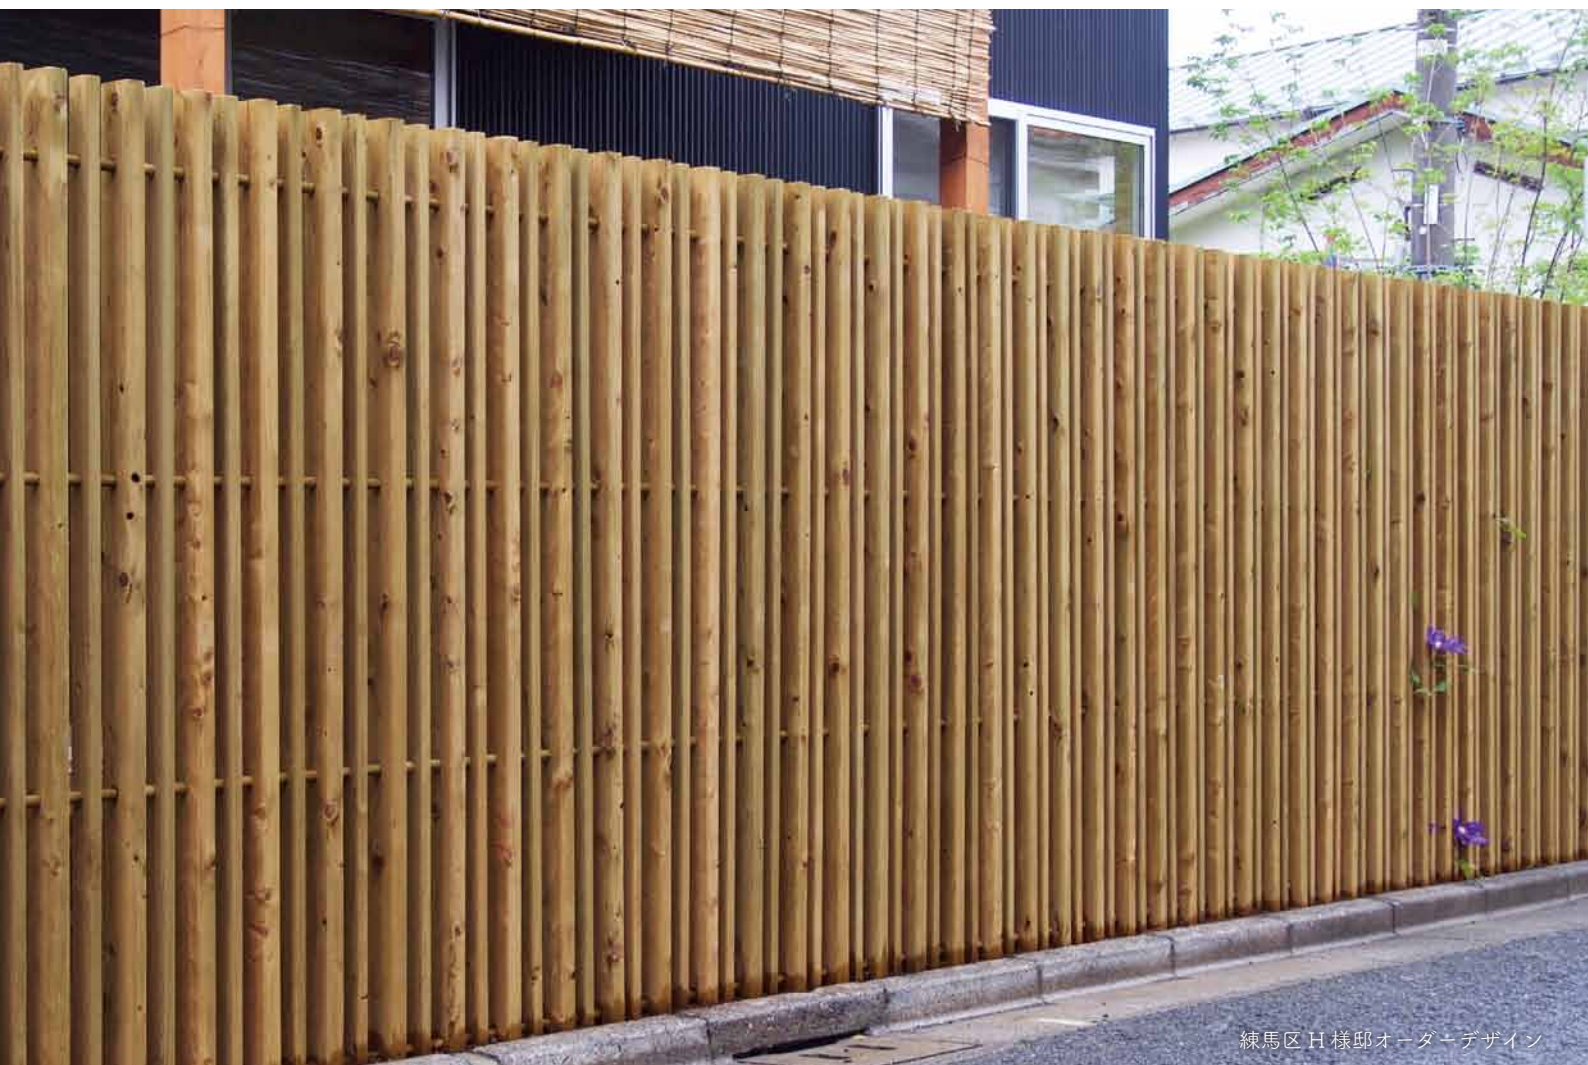

東京の木を使って、山も水もきれいに

# 木へんさん

Mokubē-san

練馬区H様邸オーダーデザイン

多摩の森から、天然の息吹きをお届けします

有限会社 風大地プロダクツ

“木べえさん”は、多摩産材の純木フェンス。

角材に丸棒を通してフェンスパネルを作るので、リバーシブルで格好よく、  
まるごと加圧注入釜で防腐処理するので、長寿命で、施工も容易。

使用する角材の大きさや形、組み合わせ方によって、

様々なデザインの縦格子や目隠しの“木べえさん”を作ることができます。

角材に丸棒を通すクロスポール工法

コンクリートブロックに差し込む

コンクリート基礎に立てる

パネル化して加圧注入釜で防腐処理

パネルを丸棒でつなぎ合わせる

溝に並べ立て、コンクリートを流す

天然無垢材 100%  
**木べえさん** Mokubē-san