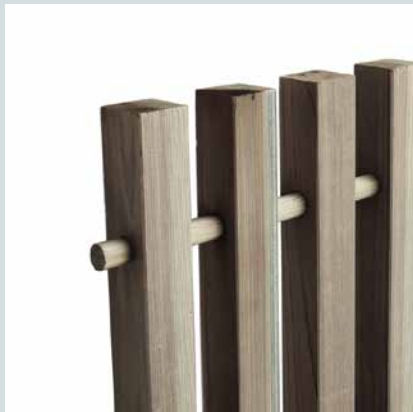

# 木へんさん

Mokubē-san

練馬区H様邸オーダーデザイン

多摩の森から、天然の息吹きをお届けします

有限会社 風大地プロダクツ

“木べえさん”は、多摩産材の純木フェンス。

角材に丸棒を通してフェンスパネルを作るので、リバーシブルで格好よく、  
まるごと加圧注入釜で防腐処理するので、長寿命で、施工も容易。

使用する角材の大きさや形、組み合わせ方によって、

様々なデザインの縦格子や目隠しの“木べえさん”を作ることができます。

角材に丸棒を通すクロスポール工法

コンクリートブロックに差し込む

コンクリート基礎に立てる

パネル化して加圧注入釜で防腐処理

パネルを丸棒でつなぎ合わせる

溝に並べ立て、コンクリートを流す

天然無垢材 100%  
**木べえさん** Mokubē-san